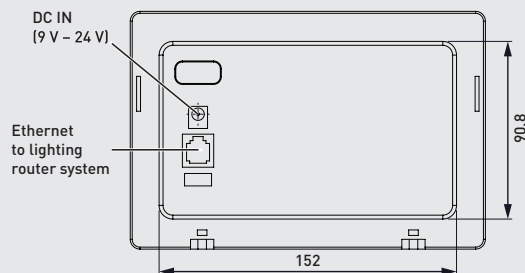

AANSLUITINGEN