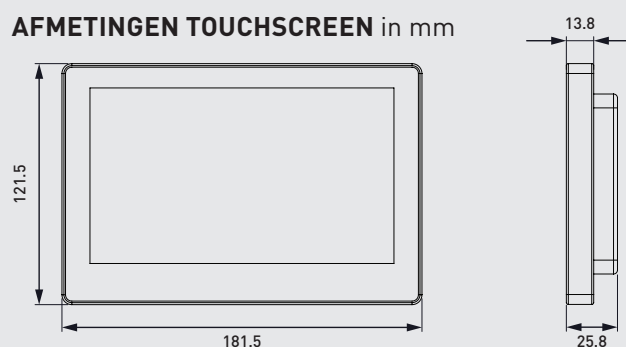

De interface is eenvoudig en intuïtief en de layout kan voor iedere toepassing aangepast worden.

Bestelnummer zwart: ST7-B

Bestelnummer wit: ST7-W

### TECHNISCHE GEGEVENS

Voeding	9 - 24 VDC
Energieverbruik	6 W
Schermmresolutie	1024 x 600
Omgevingstemperatuur	0°C tot 40°C
Afmetingen	181.5 x 121.5 x 25.8 mm
Gewicht	350 g
IP-waarde	IP40

### AFMETINGEN TOUCHSCREEN in mm

### AFMETINGEN INBOUWDOOS in mm