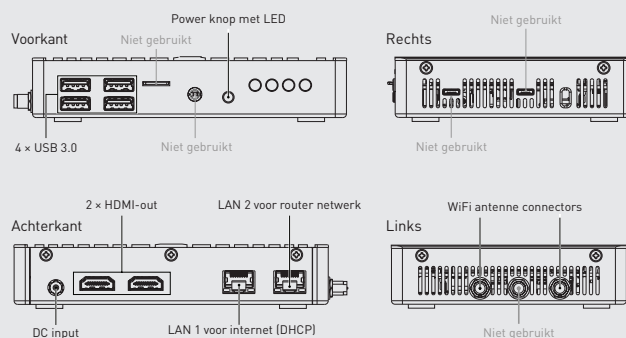

AANSLUITINGEN