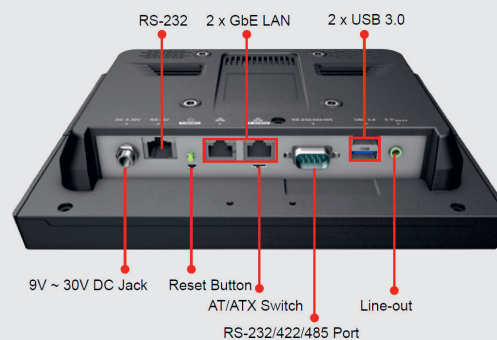

8" TOUCHSCREEN

OMSCHRIJVING

8" touchscreen voor het bedienen van het licht-regelsysteem. Het touchscreen wordt geleverd met een Windows® besturingssysteem.

Er zijn zowel op- als inbouwkits verkrijgbaar.

Bestelnummers:
 touchscreen: TS8
 inbouwdoos: TS8-INB
 muurmontage: TS8-MM
 tafelsteun: TS8-TS

BELANGRIJKSTE EIGENSCHAPPEN

- 8.4" LCD
- WIFI, IEEE 802.11 a/b/g/n/ac
- Bluetooth v4.0
- 2 x 2 W speakers
- 2 Ethernet poorten

TECHNISCHE GEGEVENS

Voeding	90-264 VAC, 50-60 Hz
Energieverbruik	12 V@2 A
Omgevingstemperatuur	-15°C tot 55°C
Afmetingen	233 x 175 x 50 mm
Afmetingen inbouwdoos	216 x 173 x 56.85 mm
Zaagmaat	219 x 173 mm
Gewicht	2.44 kg
IP-waarde	IP64 front
Aantal DALI adressen	0